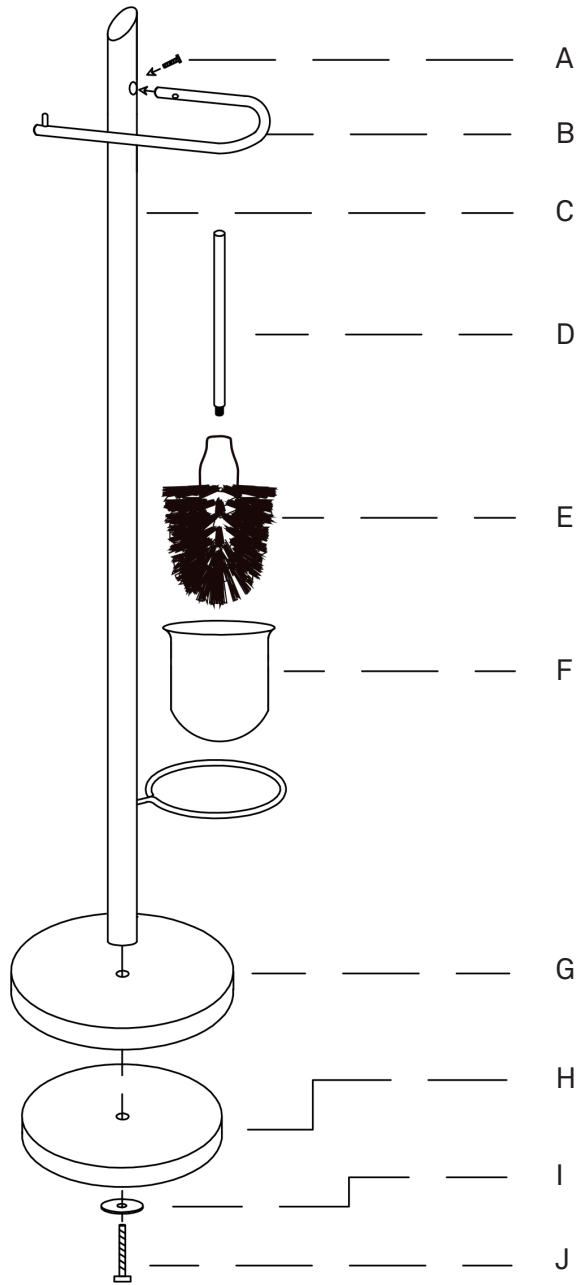

20542

A		1x
B		1x
C		1x
D		1x
E		1x
F		1x
G		1x
H		1x
I		1x
J		1x
K		1x

8181119
1xA
1xI
1xJ
1xK

8181301
1xD

8181351
1xF

20141
1xE